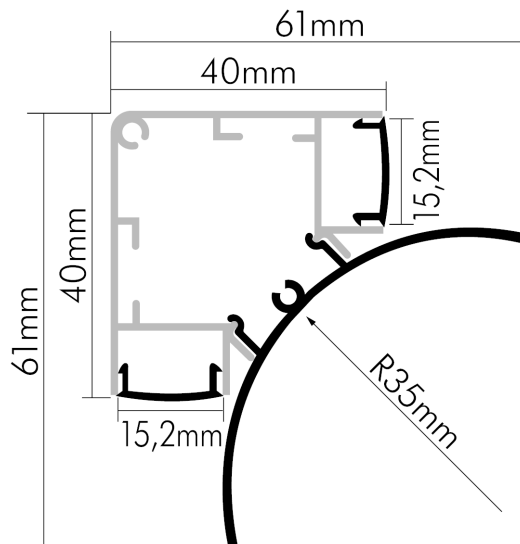

DATENBLATT

Alu Eck-Profil 4 weiß-matt TP 2m (bis14 mm)

Zubehör für Flexible LED SMD

Artikelnummer	5011150002
GTIN	4044538074320

ELEKTRISCHE EIGENSCHAFTEN

Kühlleistung	40 W/m

SICHERHEITSEIGENSCHAFTEN

CE-Kennzeichnung	nein
RoHS	ja

MAßE UND GEWICHT

Länge	2000 mm
Breite	61 mm
Höhe	61 mm
Gewicht	3174 g
Für Bänder bis zu einer Breite von	14 mm

MATERIAL UND FARBE

Werkstoff	Aluminium/PMMA transparent
Farbe	alu

nobile Product Data Sheet v1.2.1/19.11.2021 (Text fehlt)

Stand
11.06.2026
23:11:48

Seite 1 von 2