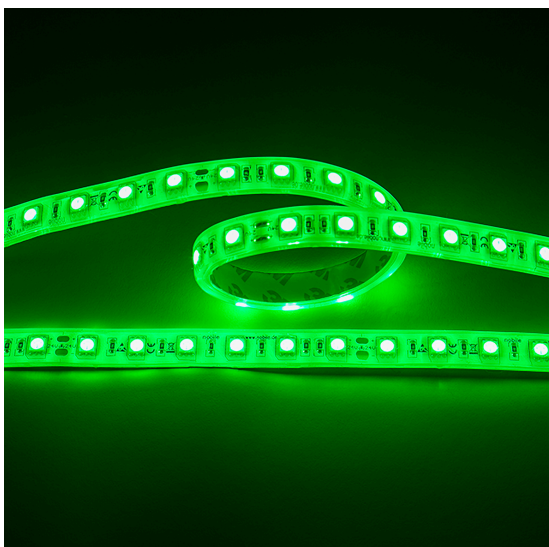

Flexible LED SMD 5050 2m grün 14,4W/m 24V IP67

Flexibles LED Band mit SMD 5050

Artikelnummer	5011240250
GTIN	4044538043333

LICHTTECHNISCHE EIGENSCHAFTEN

Ungebündeltes (NDLS) oder gebündeltes Licht [DLS]	DLS
Lichtfarbe	grün
Gesamtlichtstrom je Meter	800 lm/m
Ausstrahlwinkel	120 °
L70B50 - Lebensdauer bei 25°C	30000 h
L90B10 - Lebensdauer bei 25 °C	26000 h
Farblich abstimmbare Lichtquelle	nein
Gesamtlichtstrom einstellbar	nein
Farbtemperatur einstellbar	nein
Konstant-Lichtstrom-Regelung	nein
Lichtquelle austauschbar	nein
Anzahl der LEDs pro Meter	60
Anzahl der LEDs pro Segment	6
Leuchtmittel	SMD
Wellenlänge	515 - 525 nm

ELEKTRISCHE EIGENSCHAFTEN

Lampenleistung je Meter	14,4 W
Max. Systemleistung	28,8 W