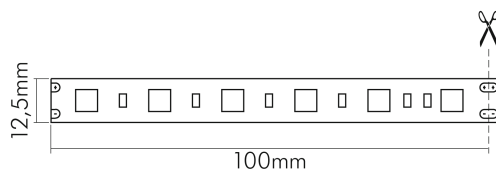

Flexible LED SMD 5050 2m grün 14,4W/m 24V IP67

Flexibles LED Band mit SMD 5050

Artikelnummer	5011240250
GTIN	4044538043333

LICHTTECHNISCHE EIGENSCHAFTEN

Ungebündeltes (NDLS) oder gebündeltes Licht [DLS]	DLS
Lichtfarbe	grün
Gesamtlichtstrom je Meter	800 lm/m
Ausstrahlwinkel	120 °
L70B50 - Lebensdauer bei 25°C	30000 h
L90B10 - Lebensdauer bei 25 °C	26000 h
Farblich abstimmbare Lichtquelle	nein
Gesamtlichtstrom einstellbar	nein
Farbtemperatur einstellbar	nein
Konstant-Lichtstrom-Regelung	nein
Lichtquelle austauschbar	nein
Anzahl der LEDs pro Meter	60
Anzahl der LEDs pro Segment	6
Leuchtmittel	SMD
Wellenlänge	515 - 525 nm

ELEKTRISCHE EIGENSCHAFTEN

Lampenleistung je Meter	14,4 W
Max. Systemleistung	28,8 W