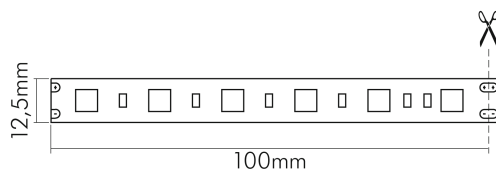

Flexible LED SMD 5050 5m grün 14,4W/m 24V IP67

Flexibles LED Band mit SMD 5050

Artikelnummer	5011240550
GTIN	4044538043272

LICHTTECHNISCHE EIGENSCHAFTEN

Ungebündeltes (NDLS) oder gebündeltes Licht [DLS]	DLS
Lichtfarbe	grün
Gesamtlichtstrom je Meter	800 lm/m
Ausstrahlwinkel	120 °
L70B50 - Lebensdauer bei 25°C	30000 h
L90B10 - Lebensdauer bei 25 °C	26000 h
Farblich abstimmbare Lichtquelle	nein
Gesamtlichtstrom einstellbar	nein
Farbtemperatur einstellbar	nein
Konstant-Lichtstrom-Regelung	nein
Lichtquelle austauschbar	nein
Anzahl der LEDs pro Meter	60
Anzahl der LEDs pro Segment	6
Leuchtmittel	SMD
Wellenlänge	515 - 525 nm

ELEKTRISCHE EIGENSCHAFTEN

Lampenleistung je Meter	14,4 W
Max. Systemleistung	72 W

Stand
07.02.2026
23:13:50