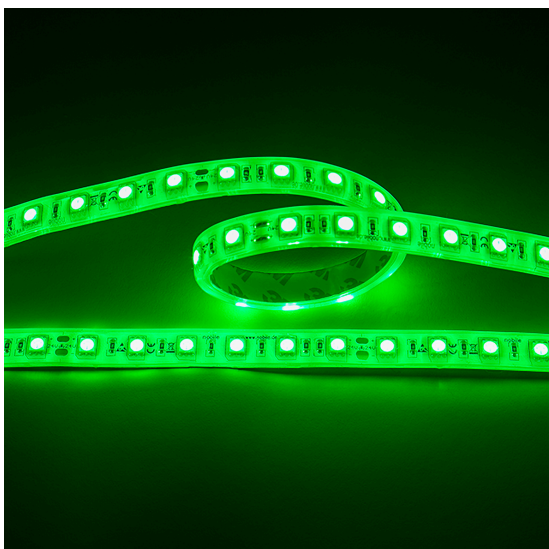

Flexible LED SMD 5050 5m grün 14,4W/m 24V IP67

Flexibles LED Band mit SMD 5050

Artikelnummer	5011240550
GTIN	4044538043272

LICHTTECHNISCHE EIGENSCHAFTEN

Ungebündeltes (NDLS) oder gebündeltes Licht [DLS]	DLS
Lichtfarbe	grün
Gesamtlichtstrom je Meter	800 lm/m
Ausstrahlwinkel	120 °
L70B50 - Lebensdauer bei 25°C	30000 h
L90B10 - Lebensdauer bei 25 °C	26000 h
Farblich abstimmbare Lichtquelle	nein
Gesamtlichtstrom einstellbar	nein
Farbtemperatur einstellbar	nein
Konstant-Lichtstrom-Regelung	nein
Lichtquelle austauschbar	nein
Anzahl der LEDs pro Meter	60
Anzahl der LEDs pro Segment	6
Leuchtmittel	SMD
Wellenlänge	515 - 525 nm

ELEKTRISCHE EIGENSCHAFTEN

Lampenleistung je Meter	14,4 W
Max. Systemleistung	72 W

Stand
07.02.2026
23:13:50