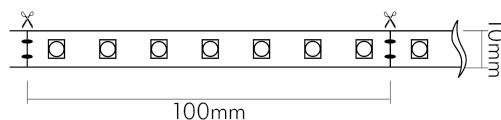

Flexible LED SMD 2835 10m 965 14,4W/m 48V IP20

Flexibles LED Band mit SMD 2835

Artikelnummer	5011305957
GTIN	4044538075693

LICHTTECHNISCHE EIGENSCHAFTEN

Ungebündeltes (NDLS) oder gebündeltes Licht [DLS]	DLS
Farbtemperatur	6500 K
Gesamtlichtstrom je Rolle	14600 lm
Gesamtlichtstrom je Meter	1460 lm/m
Nutzlichtstrom (Φuse) je Meter	1200 lm
Nutzlichtstrom [Φuse] je Rolle	12000 lm
Ausstrahlwinkel	120 °
Farbabstand (MacAdam)	3 SDCM
Farbwiedergabeindex Ra	90
Farbwiedergabeindex R9	70
Spitzen-Lichtstärke	500 cd
L70B50 - Lebensdauer bei 25°C	30000 h
L90B10 - Lebensdauer bei 25 °C	26000 h
Farblich abstimmbare Lichtquelle	nein
Gesamtlichtstrom einstellbar	nein
Farbtemperatur einstellbar	nein
Konstant-Lichtstrom-Regelung	nein
Lichtquelle austauschbar	nein

Stand
07.02.2026
23:14:14