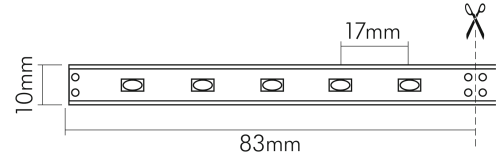

Flexible LED SMD 5630 2m ww 25W/m 24V IP20

Flexibles LED Band mit SMD 5630

Artikelnummer	5012430212
GTIN	4044538046662

LICHTTECHNISCHE EIGENSCHAFTEN

Ungebündeltes (NDLS) oder gebündeltes Licht [DLS]	DLS
Farbtemperatur	3000 K
Lichtfarbe	warmweiß
Gesamtlichtstrom je Rolle	4400 lm
Gesamtlichtstrom je Meter	2200 lm/m
Nutzlichtstrom (Φuse) je Meter	2200 lm
Nutzlichtstrom [Φuse] je Rolle	4400 lm
Ausstrahlwinkel	120 °
Farbabstand (MacAdam)	3 SDCM
Farbwiedergabeindex Ra	83
Farbwiedergabeindex R9	10
Spitzen-Lichtstärke	800 cd
L70B50 - Lebensdauer bei 25°C	30000 h
Farblich abstimmbare Lichtquelle	nein
Gesamtlichtstrom einstellbar	nein
Farbtemperatur einstellbar	nein
Konstant-Lichtstrom-Regelung	nein
Lichtquelle austauschbar	nein