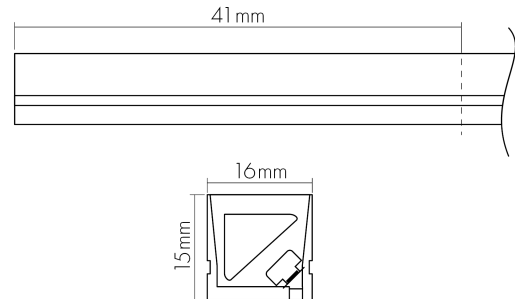

DATENBLATT

Flexible Neon LED 1516 3D 10m 960 8,6W/m 24V IP65

Flexibler LED Schlauch mit SMD 1516 in höherer Schutzart

Artikelnummer	5022518110
GTIN	4044538075907

LICHTTECHNISCHE EIGENSCHAFTEN

Farbtemperatur	6000 K
Lichtfarbe	kaltweiß
Gesamtlichtstrom je Rolle	4700 lm
Gesamtlichtstrom je Meter	470 lm/m
Ausstrahlwinkel	120 °
Farbabstand (MacAdam)	3 SDCM
Farbwiedergabeindex Ra	92
Farbwiedergabeindex R9	85
L70B50 - Lebensdauer bei 25°C	30000 h
Gesamtlichtstrom einstellbar	nein
Farbtemperatur einstellbar	nein
Konstant-Lichtstrom-Regelung	nein
Lichtquelle austauschbar	nein
Anzahl der LEDs pro Meter	146
Anzahl der LEDs pro Segment	6
Geeignet für Anzahl der Lichtquellen	1

ELEKTRISCHE EIGENSCHAFTEN

Art des Betriebsgerätes	LED Betriebsgerät spannungsgesteuert
Lampenleistung	86 W

nobile Product Data Sheet v1.2.1/19.11.2021 (Text fehlt)

Stand
07.02.2026
23:15:36

Seite 1 von 3