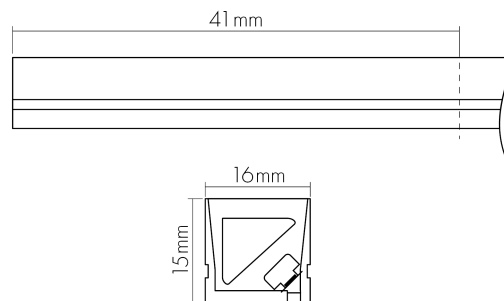

DATENBLATT

Flexible Neon LED 1516 3D 10m 940 8,6W/m 24V IP65

Flexibler LED Schlauch mit SMD 1516 in höherer Schutzart

Artikelnummer	5022518112
GTIN	4044538076102

LICHTTECHNISCHE EIGENSCHAFTEN

Farbtemperatur	4000 K
Lichtfarbe	neutralweiß
Gesamtlichtstrom je Rolle	4500 lm
Gesamtlichtstrom je Meter	450 lm/m
Ausstrahlwinkel	120 °
Farbabstand (MacAdam)	3 SDCM
Farbwiedergabeindex Ra	92
Farbwiedergabeindex R9	87
L70B50 - Lebensdauer bei 25°C	30000 h
Gesamtlichtstrom einstellbar	nein
Farbtemperatur einstellbar	nein
Konstant-Lichtstrom-Regelung	nein
Lichtquelle austauschbar	nein
Anzahl der LEDs pro Meter	146
Anzahl der LEDs pro Segment	6
Geeignet für Anzahl der Lichtquellen	1

ELEKTRISCHE EIGENSCHAFTEN

Art des Betriebsgerätes	LED Betriebsgerät spannungsgesteuert
Lampenleistung	86 W

nobile Product Data Sheet v1.2.1/19.11.2021 (Text fehlt)

Stand
07.02.2026
23:15:37

Seite 1 von 3