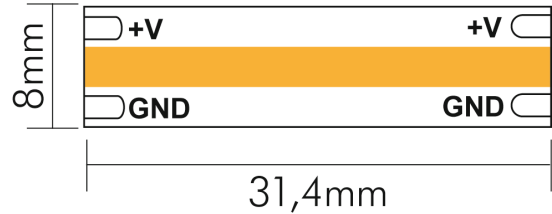

DATENBLATT

Flexible LED COB 256 5m 965 10W/m 24V IP20

Flexible LED Band mit COB 256

Artikelnummer	5032512015
GTIN	4044538073903

LICHTTECHNISCHE EIGENSCHAFTEN

Ungebündeltes (NDLS) oder gebündeltes Licht [DLS]	DLS
Farbtemperatur	6500 K
LED Effizienz	105 lm/W
Gesamtlichtstrom je Rolle	5500 lm
Gesamtlichtstrom je Meter	1100 lm/m
Nutzlichtstrom (Φuse) je Meter	1050 lm
Nutzlichtstrom [Φuse] je Rolle	5250 lm
Ausstrahlwinkel	120 °
Farbabstand (MacAdam)	3 SDCM
Farbwiedergabeindex Ra	90
Farbwiedergabeindex R9	68
Spitzen-Lichtstärke	141 cd
L70B50 - Lebensdauer bei 25°C	30000 h
L90B10 - Lebensdauer bei 25 °C	30000 h
Farblich abstimmbare Lichtquelle	nein
Gesamtlichtstrom einstellbar	nein
Farbtemperatur einstellbar	nein
Konstant-Lichtstrom-Regelung	nein

nobile Product Data Sheet v1.2.1/19.11.2021 (Text fehlt)

Stand
07.02.2026
23:16:45

Seite 1 von 3