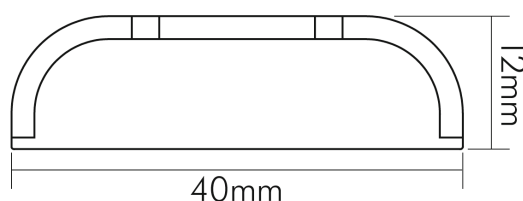

LED AC/DC Wandler 350mA dimmbar

LED Spannungswandler auch für RGB-Anlagen, dimmbar

Artikelnummer	6994201010
GTIN	4044538036366

LICHTTECHNISCHE EIGENSCHAFTEN

Art der Steuerung	PWM
Programmierbar	nein

ELEKTRISCHE EIGENSCHAFTEN

Anschlussart primär	RST Buchse 2-polig/Buchse 2-polig (PWM)
Anschlussart sekundär	AMP-Buchse 2-polig
Dimmbar	ja
Leitungslänge primär	15 cm
Leitungslänge sekundär	15 cm
Art des LED Steuergerätes	Spannungswandler
Eingangsspannung [AC/DC]	12 - 24 V
Leistung (bei 12V)	3,6 W
Leistung (bei 24V)	7,2 W
Ausgangsstrom [DC]	350 mA

SICHERHEITSEIGENSCHAFTEN

CE-Kennzeichnung	ja
RoHS	ja
Schutzklasse	III
Schutzart	IP20

Stand
07.02.2026
22:49:54