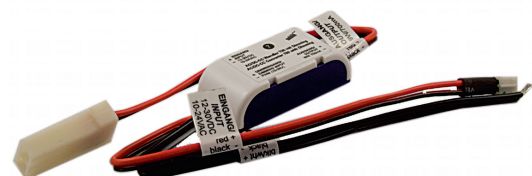

LED AC/DC Wandler 350mA dimmbar

LED Spannungswandler auch für RGB-Anlagen, dimmbar

Artikelnummer	6994201010
GTIN	4044538036366

LICHTTECHNISCHE EIGENSCHAFTEN

Art der Steuerung	PWM
Programmierbar	nein

ELEKTRISCHE EIGENSCHAFTEN

Anschlussart primär	RST Buchse 2-polig/Buchse 2-polig (PWM)
Anschlussart sekundär	AMP-Buchse 2-polig
Dimmbar	ja
Leitungslänge primär	15 cm
Leitungslänge sekundär	15 cm
Art des LED Steuergerätes	Spannungswandler
Eingangsspannung [AC/DC]	12 - 24 V
Leistung (bei 12V)	3,6 W
Leistung (bei 24V)	7,2 W
Ausgangsstrom [DC]	350 mA

SICHERHEITSEIGENSCHAFTEN

CE-Kennzeichnung	ja
RoHS	ja
Schutzklasse	III
Schutzart	IP20

Stand
07.02.2026
22:49:54