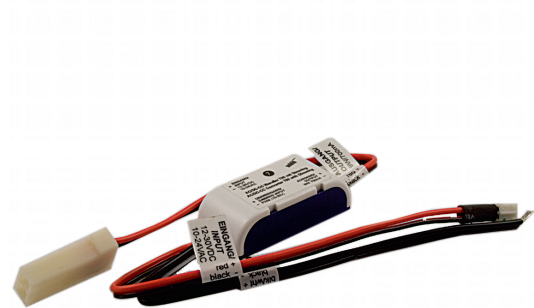

LED AC/DC Wandler 500mA dimmbar

LED Spannungswandler auch für RGB-Anlagen, dimmbar

Artikelnummer	6994201020
GTIN	4044538036373

LICHTTECHNISCHE EIGENSCHAFTEN

Art der Steuerung	PWM
Programmierbar	nein

ELEKTRISCHE EIGENSCHAFTEN

Anschlussart primär	RST Buchse 2-polig/Buchse 2-polig (PWM)
Anschlussart sekundär	AMP-Buchse 2-polig
Dimmbar	ja
Leitungslänge primär	15 cm
Leitungslänge sekundär	15 cm
Art des LED Steuergerätes	Spannungswandler
Eingangsspannung [AC/DC]	12 - 24 V
Leistung (bei 12V)	5,1 W
Leistung (bei 24V)	10,2 W
Ausgangsstrom [DC]	500 mA

SICHERHEITSEIGENSCHAFTEN

CE-Kennzeichnung	ja
RoHS	ja
Schutzklasse	III
Schutzart	IP20

Stand
07.02.2026
22:49:55