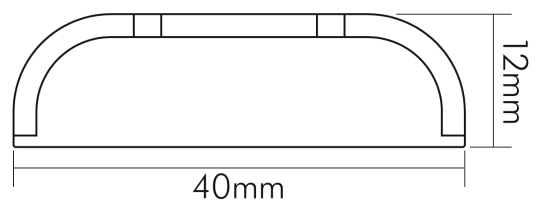

LED AC/DC Wandler 500mA dimmbar

LED Spannungswandler auch für RGB-Anlagen, dimmbar

Artikelnummer	6994201020
GTIN	4044538036373

LICHTTECHNISCHE EIGENSCHAFTEN

Art der Steuerung	PWM
Programmierbar	nein

ELEKTRISCHE EIGENSCHAFTEN

Anschlussart primär	RST Buchse 2-polig/Buchse 2-polig (PWM)
Anschlussart sekundär	AMP-Buchse 2-polig
Dimmbar	ja
Leitungslänge primär	15 cm
Leitungslänge sekundär	15 cm
Art des LED Steuergerätes	Spannungswandler
Eingangsspannung [AC/DC]	12 - 24 V
Leistung (bei 12V)	5,1 W
Leistung (bei 24V)	10,2 W
Ausgangsstrom [DC]	500 mA

SICHERHEITSEIGENSCHAFTEN

CE-Kennzeichnung	ja
RoHS	ja
Schutzklasse	III
Schutzart	IP20

Stand
07.02.2026
22:49:55