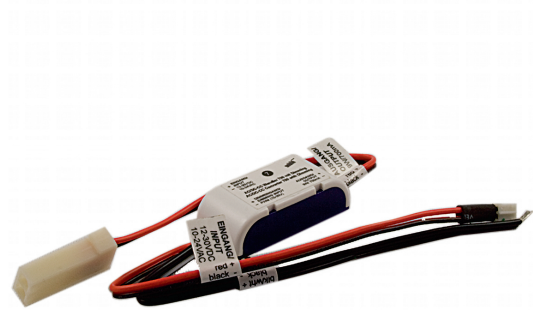

LED AC/DC Wandler 700mA dimmbar

LED Spannungswandler auch für RGB-Anlagen, dimmbar

Artikelnummer	6994201030
GTIN	4044538036359

LICHTTECHNISCHE EIGENSCHAFTEN

Art der Steuerung	PWM
Programmierbar	nein

ELEKTRISCHE EIGENSCHAFTEN

Anschlussart primär	RST Buchse 2-polig/Buchse 2-polig (PWM)
Anschlussart sekundär	AMP-Buchse 2-polig
Dimmbar	ja
Leitungslänge primär	15 cm
Leitungslänge sekundär	15 cm
Art des LED Steuergerätes	Spannungswandler
Eingangsspannung [AC/DC]	12 - 24 V
Leistung (bei 12V)	4,8 W
Leistung (bei 24V)	12 W
Ausgangsstrom [DC]	700 mA

SICHERHEITSEIGENSCHAFTEN

CE-Kennzeichnung	ja
RoHS	ja
Schutzklasse	III
Schutzart	IP20

Stand
07.02.2026
22:49:56