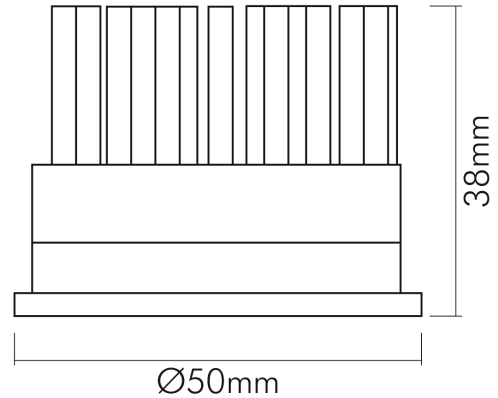

DATENBLATT

LED Modul D50 mit Linse 6,3W warmweiß 38°

LED Modul mit COB LEDs - ideal zum Austausch von Leuchtmitteln mit Ø 51 mm

Artikelnummer	8053211003
GTIN	4044538050126

ENERGIEVERBRAUCHSKENNZEICHNUNG

Energieeffizienzklasse	F
Artikelnummer der Lichtquelle	---No translation---
EPREL-Registrierungsnummer	---No translation---

LICHTTECHNISCHE EIGENSCHAFTEN

Lichtquellentyp	DLS/NMLS
Ungebündeltes (NDLS) oder gebündeltes Licht [DLS]	DLS
Farbtemperatur	3000 K
Lichtfarbe	warmweiß
LED Effizienz	104 lm/W
Gesamtlichtstrom	730 lm
Nutzlichtstrom (Φuse)	600 lm
Nutzlichtstrom (Φuse) bezogen auf	schmalem Kegel (90°)
Ausstrahlwinkel	38 °
Farbabstand (MacAdam)	3 SDCM
Farbwiedergabeindex Ra	90
Farbwiedergabeindex R9	68
Farbwertanteil (x)	0,44
Farbwertanteil (y)	0,403

nobile Product Data Sheet v1.2.1/19.11.2021 (Text fehlt)

Stand
07.02.2026
23:20:35

Seite 1 von 3