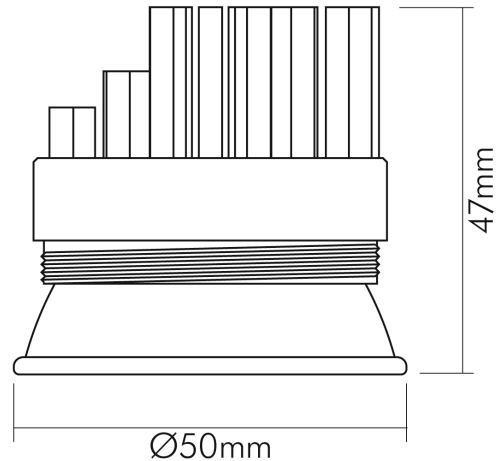

DATENBLATT

COB LED Modul für N5800 7W warmweiß 38°

LED Umrüstungsmodul für N 5800, schwenkbar

Artikelnummer	8058001238
GTIN	4044538049878

ENERGIEVERBRAUCHSKENNZEICHNUNG

Energieeffizienzklasse	E
Artikelnummer der Lichtquelle	---No translation---
EPREL-Registrierungsnummer	---No translation---

LICHTTECHNISCHE EIGENSCHAFTEN

Ungebündeltes (NDLS) oder gebündeltes Licht [DLS]	DLS
Farbtemperatur	3000 K
Lichtfarbe	warmweiß
LED Effizienz	118 lm/W
Gesamtlichtstrom	790 lm
Nutzlichtstrom (Φuse)	760 lm
Nutzlichtstrom (Φuse) bezogen auf	schmalem Kegel (90°)
Ausstrahlwinkel	38 °
Farbabstand (MacAdam)	3 SDCM
Farbwiedergabeindex Ra	90
Farbwiedergabeindex R9	70
Farbwertanteil (x)	0,43
Farbwertanteil (y)	0,403
Spitzen-Lichtstärke	1250 cd

nobile Product Data Sheet v1.2.1/19.11.2021 (Text fehlt)

Stand
07.02.2026
23:20:45

Seite 1 von 3