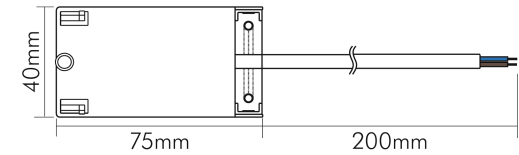

DATENBLATT

Anschlussbox 230V L-N-PE mit 20cm Kabel (L,N)

Anschlussbox

nobile

Artikelnummer	8099710052
GTIN	4044538064871

ELEKTRISCHE EIGENSCHAFTEN

Spannungsart	AC/DC
Anschlussart primär	abgedeckte Steckklemme
Anschlussart sekundär	offene Kabelenden
Strom max.	16 A
Kabellänge	20 cm
Eingangsspannung [AC]	220 - 240 V
Ausgangsspannung [AC]	220 - 240 V
Klemme	VDE Lüsterklemme 2,5mm²

MAßE UND GEWICHT

Länge	75 mm
Breite	40 mm
Höhe	25 mm
Gewicht	35 g

nobile Product Data Sheet v1.2.1/19.11.2021 (Text fehlt)

Stand
07.02.2026
23:18:55

Seite 1 von 1