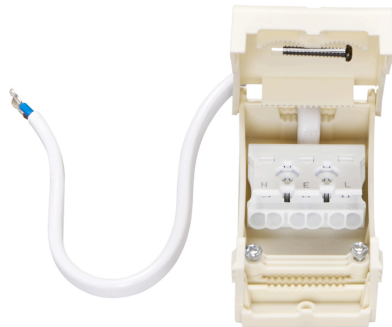

DATENBLATT

Anschlussbox 230V L-N-PE mit 20cm Kabel (L,N)

Anschlussbox

nobile

Artikelnummer	8099710052
GTIN	4044538064871

ELEKTRISCHE EIGENSCHAFTEN

Spannungsart	AC/DC
Anschlussart primär	abgedeckte Steckklemme
Anschlussart sekundär	offene Kabelenden
Strom max.	16 A
Kabellänge	20 cm
Eingangsspannung [AC]	220 - 240 V
Ausgangsspannung [AC]	220 - 240 V
Klemme	VDE Lüsterklemme 2,5mm²

MAßE UND GEWICHT

Länge	75 mm
Breite	40 mm
Höhe	25 mm
Gewicht	35 g

nobile Product Data Sheet v1.2.1/19.11.2021 (Text fehlt)

Stand
07.02.2026
23:18:55

Seite 1 von 1