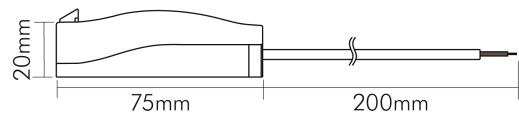

DATENBLATT

Anschlussbox 230V L-N-PE mit 20cm Kabel (L,N)

Anschlussbox

nobile

Artikelnummer	8099710052
GTIN	4044538064871

ELEKTRISCHE EIGENSCHAFTEN

Spannungsart	AC/DC
Anschlussart primär	abgedeckte Steckklemme
Anschlussart sekundär	offene Kabelenden
Strom max.	16 A
Kabellänge	20 cm
Eingangsspannung [AC]	220 - 240 V
Ausgangsspannung [AC]	220 - 240 V
Klemme	VDE Lüsterklemme 2,5mm²

MAßE UND GEWICHT

Länge	75 mm
Breite	40 mm
Höhe	25 mm
Gewicht	35 g

nobile Product Data Sheet v1.2.1/19.11.2021 (Text fehlt)

Stand
07.02.2026
23:18:55

Seite 1 von 1