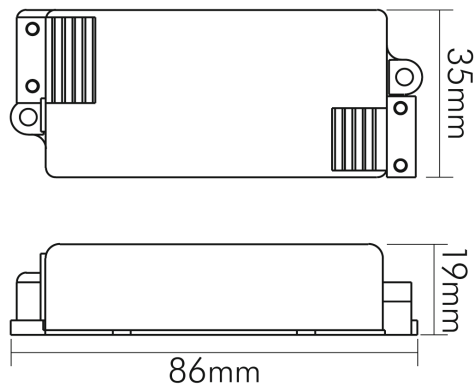

LED Dimmer TS universal

LED Dimmer mit Tastensteuerung

Artikelnummer	9910022457
GTIN	4044538041919

LICHTTECHNISCHE EIGENSCHAFTEN

Art der Steuerung	PWM
Programmierbar	nein

ELEKTRISCHE EIGENSCHAFTEN

Anschlussart primär	Schraubklemme
Anschlussart sekundär	Schraubklemme
Dimmbar	ja
Memoryfunktion	ja
Leitungslänge primär	30 cm
Art des LED Steuergerätes	Dimmer mit Tastersteuerung
Ausgangsspannung [DC]	12 - 24 V
Eingangsspannung [DC]	12 - 24 V
Leistung (bei 12V)	0 - 60 W
Leistung (bei 24V)	0 - 120 W

SICHERHEITSEIGENSCHAFTEN

CE-Kennzeichnung	ja
RoHS	ja
Schutzklasse	III
Schutzart	IP20

Stand
07.02.2026
22:50:01